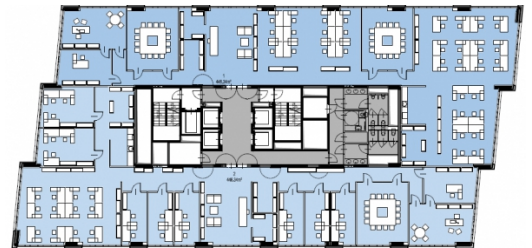

Standardowe wykończenie | Standard fit-out

Klimatyzacja Air conditioning	Recepcja Reception
Podnoszone podłogi Raised floor	Ochrona budynku Security
Podwieszany sufit Suspended ceiling	Kable światłowodowe Fiber optics
Okablowanie telefoniczne Telephone cabling	Kontrola dostępu do budynku Access control
Okablowanie komputerowe Computer cabling	Uchylne okna Openable windows
Okablowanie elektryczne Power cabling	Dwustronne zasilanie Emergency power supply
Czujniki dymu Smoke detectors	BMS BMS
Wykładzina Carpeting	

Plan piętra | Floor plan

Kontakt | Contact

+48 539 096 754

Dodatkowe informacje
More information